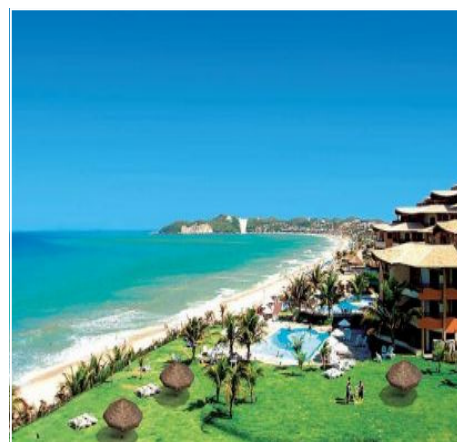

**Saídas do Porto
e de Lisboa**

www.roqueturporto.com

**Taxas de Aeroporto + Segurança + Combustível :
290 € já incluídos no preço final**

Lugares limitados. Os preços apresentados são por pessoa em quarto duplo
(salvo indicação em contrário).

Não acumulável com outras promoções. Programa sujeito às condições gerais do operador
turístico Terra Brasil - Despesas de Reserva: 20 €