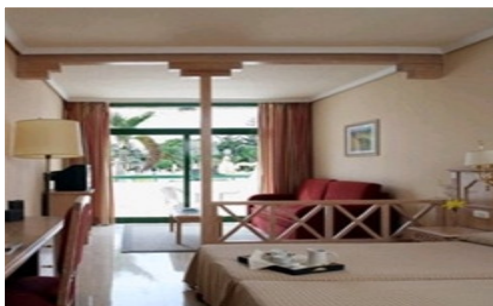

Saídas do Porto e
do Lisboa

Taxas de Aeroporto + Segurança + Combustível :
60 € já incluídos no preço final

www.roqueturporto.com

Lugares limitados. Os preços apresentados são por pessoa em quarto duplo
(salvo indicação em contrário).
Não acumulável com outras promoções. Programa sujeito às condições gerais do
Operador turístico Solplan - Despesas de Reserva: 20 €